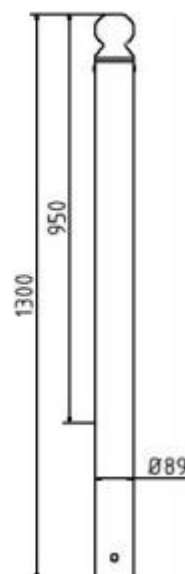

Artikelnummer: 488B

Artikel: Stilpoller Stahlrohr \varnothing 89 mm, mit Kugelkopf, ortsfest, zum Einbetonieren mit Erdanker, Gesamtlänge ca. 1300 mm, ohne Öse

Technische Daten: Gewicht:

8,00 kg/St

Material: Stahl S235 JR

Oberfläche: Feuerverzinkt und Pulverbeschichtet

Beschreibung:

Stilpoller aus Stahlrohr \varnothing 89 mm ca. 950 mm Überflur, feuerverzinkt und anthrazitgrau (RAL 7016) beschichtet, mit Kugelkopf, ortsfest, zum Einbetonieren mit Erdanker, Gesamtlänge ca. 1300 mm, ohne Öse